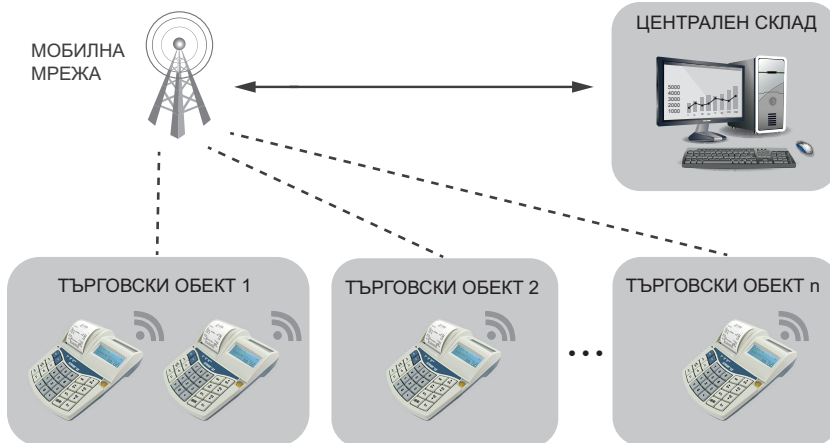

## BACK OFFICE В ОБЛАК

В комбинация с търговски софтуер „Детелина“ получавате достъп до системата през РС, лаптоп, мобилен телефон, таблет.

## РАБОТЯТ С РС КЛАВИАТУРА

Въвеждате данни чрез стандартна РС клавиатура или външен скенер.

POS РАБОТНО МЯСТО БЕЗ WINDOWS!

- ▶ Собствена операционна система
- ПРЕДИМСТВО:
- ▶ Няма вируси, игри и Facebook
  - ▶ База данни с клиенти и артикули
  - ▶ Промоции
  - ▶ 30 различни баркода за всеки артикул

BACK OFFICE

Изграждате евтино работно място с безжична връзка към Back Office „Детелина“

РЕШЕНИЕ ЗА ВЕРИГА ОБЕКТИ

ПРЕДИМСТВА ПРИ GPRS ВРЪЗКА С BACK OFFICE „ДЕТЕЛИНА“

От офиса или от вкъщи вие контролирате: