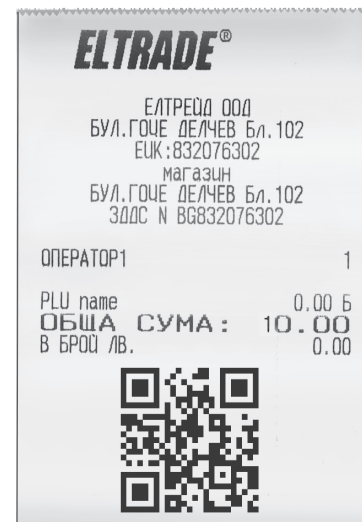

- ▶ Продажби
- ▶ Доставки
- ▶ Склад
- ▶ Персонал

ПЕЧАТ НА QR И EAN КОДОВЕ

ПРИЛОЖЕНИЕ ЗА РАЗНОСНА ТЪРГОВИЯ

- ▶ Замества мобилен терминал
- ▶ Само едно устройство и то фискално
- ▶ Собствена база данни за фактури и клиенти
- ▶ Дистанционна връзка със склада
- ▶ Работи на батерии повече от един ден